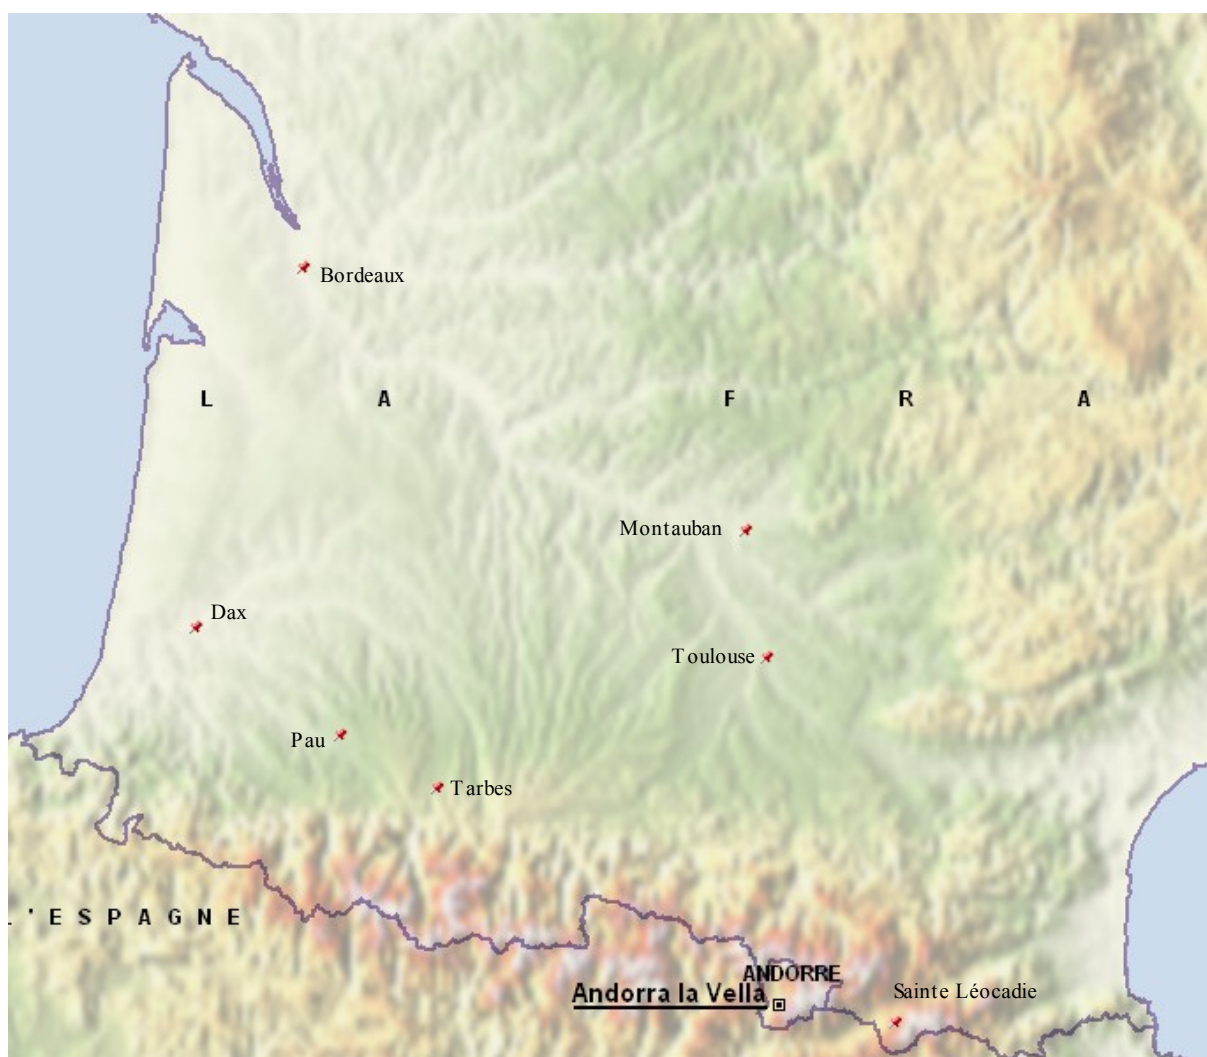

France

Nord - Ouest région parisienne

Localisation des garnisons des unités ALAT et matériels ALAT

France

Est

Localisation des garnisons des unités ALAT et matériels ALAT

France

Sud - Ouest

Localisation des garnisons des unités ALAT et matériels ALAT

France

Sud - Est Corse

Localisation des garnisons des unités ALAT et matériels ALAT

Sommaire des garnisons en métropole et en Corse

Aix les Miles.....	04-B-01
Ajaccio.....	04-J-02
Bordeaux.....	04-C-01
Bourges.....	01-B-03
Bruz.....	04-P-02
Calvi.....	04-R-01
Chalons sur Marne (en Champagne).....	04-R-01
Compiègne.....	04-D-01 / 05-A-04 / 05-B-04
Dax.....	04-E-01 / 05-B-05
Dieuze.....	04-R-02
Dijon.....	04-F-01
Dinan.....	04-P-01
Draguignan.....	04-R-02
Essey les Nancy.....	voir Nancy
Etain.....	04-G-01 / 05-A-03 / 05-B-02
Gap.....	04-J-02
Grenoble.....	04-J-01
Issy les Moulineaux.....	04-L-02
Lille Lesquin.....	04-H-01
Le Luc.....	04-I-01 / 05-B-04
Lyon.....	04-J-01
Metz.....	04-M-02
Montauban.....	01-E-01
Montpellier.....	04-R-03
Mulhouse.....	04-K-01
Mureaux (les).....	04-L-02
Nancy.....	01-B-02 / 04-M01 / 05-A-04
Paris.....	04-L-02
Pau.....	04-N-02 / 05-A-01 et 04 / 05-B-03 et 04
Phalsbourg.....	04-O-01 / 05-A-01 et 03 / 05-B-01
Rennes.....	04-P-01
Sainte-Léocadie (Saillagouse).....	04-E-01
Saint-Maixent l'Ecole.....	04-R-03
Saumur.....	04-R-04
Tarbes.....	04-N-01
Toul.....	01-F-01
Toulouse.....	04-N-01
Tours.....	04-R-04
Valence.....	04-Q-01
Versailles.....	01-B-02 / 04-L-01
Villacoublay.....	04-L-02